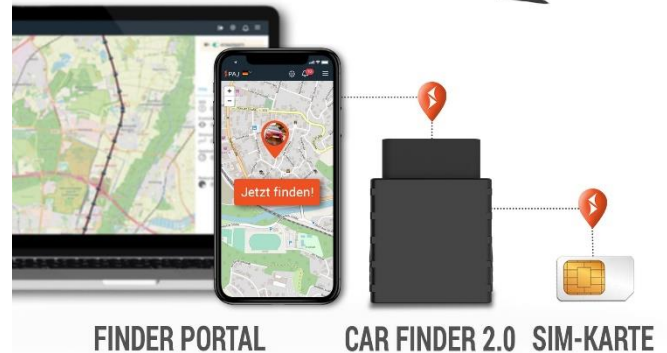

## Komplettset - CAR Finder 2.0 von PAJ

ONLINE-Ortung

Um das Komplettset nutzen zu können, fällt eine Servicegebühr für die Datenverbindung und das FINDER-Portal von nur **4,99€ im Monat** an (**monatlich kündbar**). Dieser CAR Finder 2.0 kann nur in Verbindung mit der M2M SIM-Karte und dem FINDER-Portal von PAJ genutzt werden. Beides ist bereits im Lieferumfang enthalten.

### Mögliche Anwendungsgebiete:

- GPS-Tracker für Autos
- GPS-Tracker für Transporter
- GPS-Tracker für Lieferdienste
- GPS-Tracker für LKWs